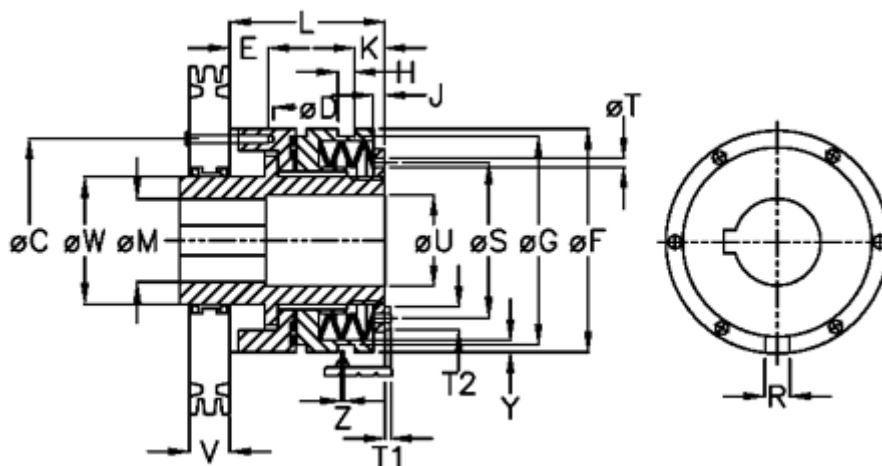

Varenummer: 46913534  
 Beskrivelse: Sikkerhedskobling Safeguard C 35 LL

## Mål

C = 89	L = 100.0	Tallerkenfjeder montering = 3x2L
D = 6xM6	M max = 35	Tallerkenfjeder udførelse = LL - svær
E = 10.0	M min = 14	U = 36
F = 100	R = 8	V = 39.0
G = 90.5	S = 70	W = 52
H = 9	T = 5	X = 45.0
J = 6.0	T1 = 4.0	Y = 2
K = 12.0	T2 = 10	Z = 0.1